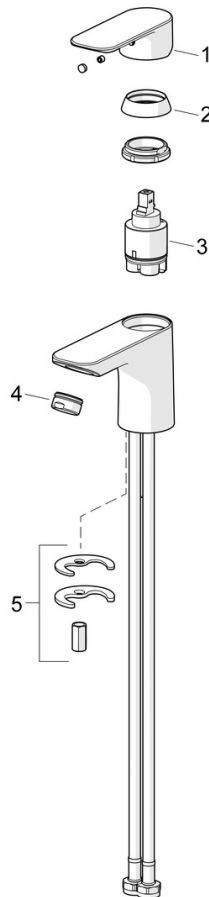

EAN: 4057304019005
static.hansa.com/55502203

HANSABASIC Waschtischarmaturen stehen für ein modernes, universelles Design, das in jedes Badezimmer passt. Die Serie überzeugt durch zuverlässige Qualität bei sehr gutem Preis-Leistungs-Verhältnis. Der Einhandhebelmischer mit Warm- und Kaltwassererkennung ermöglicht eine einfache Bedienung von Wassertemperatur und -menge. Über das Schnellmontagesystem lässt sich der Einhandmischer schnell und einfach montieren. Mit der HANSABASIC-Serie entscheiden Sie sich für ein zeitloses Design im täglichen Gebrauch.

- Waschtisch
- Einhandmischer
- Standmontage
- Chrom
- Feststehender Auslauf
- PCA® konstante Durchflussleistung unabhängig vom Fließdruck
- Hebel mit W+K-Kennzeichnung, Einhandbedienhebel/Griff
- Ablaufgarnitur mit Zugstange
- ø 3.5 classic Steuerpatrone mit keramischen Dichtscheiben zur Wassermengen- und Temperatureinstellung
- Anschluss über flexible Druckschläuche
- Rapid-Montagesystem

Technische Daten

Durchflusseigenschaften

Durchfluss bei 3 bar (mit Durchflussregler) **4.8 l/min**

Technische Eigenschaften

DN-Größe (Nennmaß) **DN15**
 Warmwasserversorgung **max. +70°C**
 Arbeitsdruck **0.5-10 bar**
 Anschlussgröße **G3/8**
 Ausladung **112 mm**
 Sicherungseinrichtung (EN1717) **AA**
 Werkstoff **Messing**

Vorschriften

EN Standard **EN 817**
 Geräuschklasse **I (ISO 3822)**

Zulassungen und Deklarationen

DVGW **DW-6506D00165**
 ABP **PA-IX 10072/IO**
 Konformitätserklärung **DoC**

Ersatzteile

SP55402203

	Name	Art.-Nr.
01	Hebel	1017126V
02	Abdeckkappe	1017127V
03	Kartusche, 3,5 Classic	59913075
04	Luftsprudler, M24x1, 6 l/min	59913727
05	Befestigungssatz	1017128V