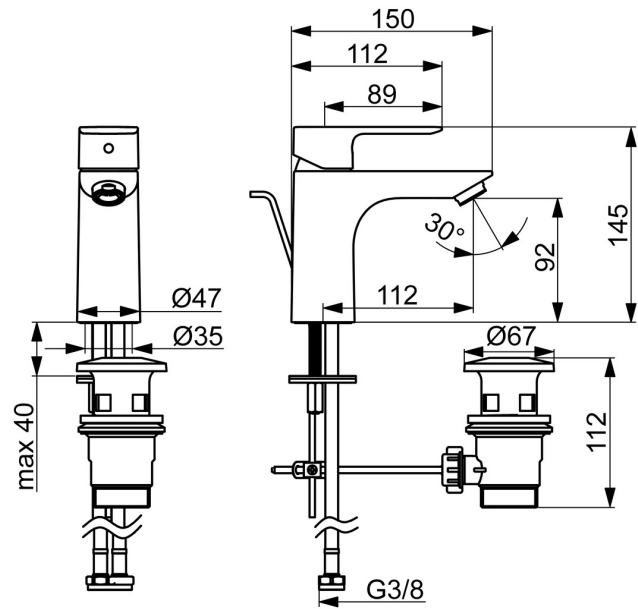

EAN: 4057304019005
static.hansa.com/55502203

HANSABASIC Waschtischarmaturen stehen für ein modernes, universelles Design, das in jedes Badezimmer passt. Die Serie überzeugt durch zuverlässige Qualität bei sehr gutem Preis-Leistungs-Verhältnis. Der Einhandhebelmischer mit Warm- und Kaltwassererkennung ermöglicht eine einfache Bedienung von Wassertemperatur und -menge. Über das Schnellmontagesystem lässt sich der Einhandmischer schnell und einfach montieren. Mit der HANSABASIC-Serie entscheiden Sie sich für ein zeitloses Design im täglichen Gebrauch.

- Waschtisch
- Einhandmischer
- Standmontage
- Chrom
- Feststehender Auslauf
- PCA® konstante Durchflussleistung unabhängig vom Fließdruck
- Hebel mit W+K-Kennzeichnung, Einhandbedienhebel/Griff
- Ablaufgarnitur mit Zugstange
- ø 3.5 classic Steuerpatrone mit keramischen Dichtscheiben zur Wassermengen- und Temperatureinstellung
- Anschluss über flexible Druckschläuche
- Rapid-Montagesystem

Technische Daten

Durchflusseigenschaften

Durchfluss bei 3 bar (mit Durchflussregler) **4.8 l/min**

Technische Eigenschaften

DN-Größe (Nennmaß) **DN15**
 Warmwasserversorgung **max. +70°C**
 Arbeitsdruck **0.5-10 bar**
 Anschlussgröße **G3/8**
 Ausladung **112 mm**
 Sicherungseinrichtung (EN1717) **AA**
 Werkstoff **Messing**

Vorschriften

EN Standard **EN 817**
 Geräuschklasse **I (ISO 3822)**

Zulassungen und Deklarationen

DVGW **DW-6506D00165**
 ABP **PA-IX 10072/IO**
 Konformitätserklärung **DoC**

Ersatzteile

SP55402203

	Name	Art.-Nr.
01	Hebel	1017126V
02	Abdeckkappe	1017127V
03	Kartusche, 3,5 Classic	59913075
04	Luftsprudler, M24x1, 6 l/min	59913727
05	Befestigungssatz	1017128V